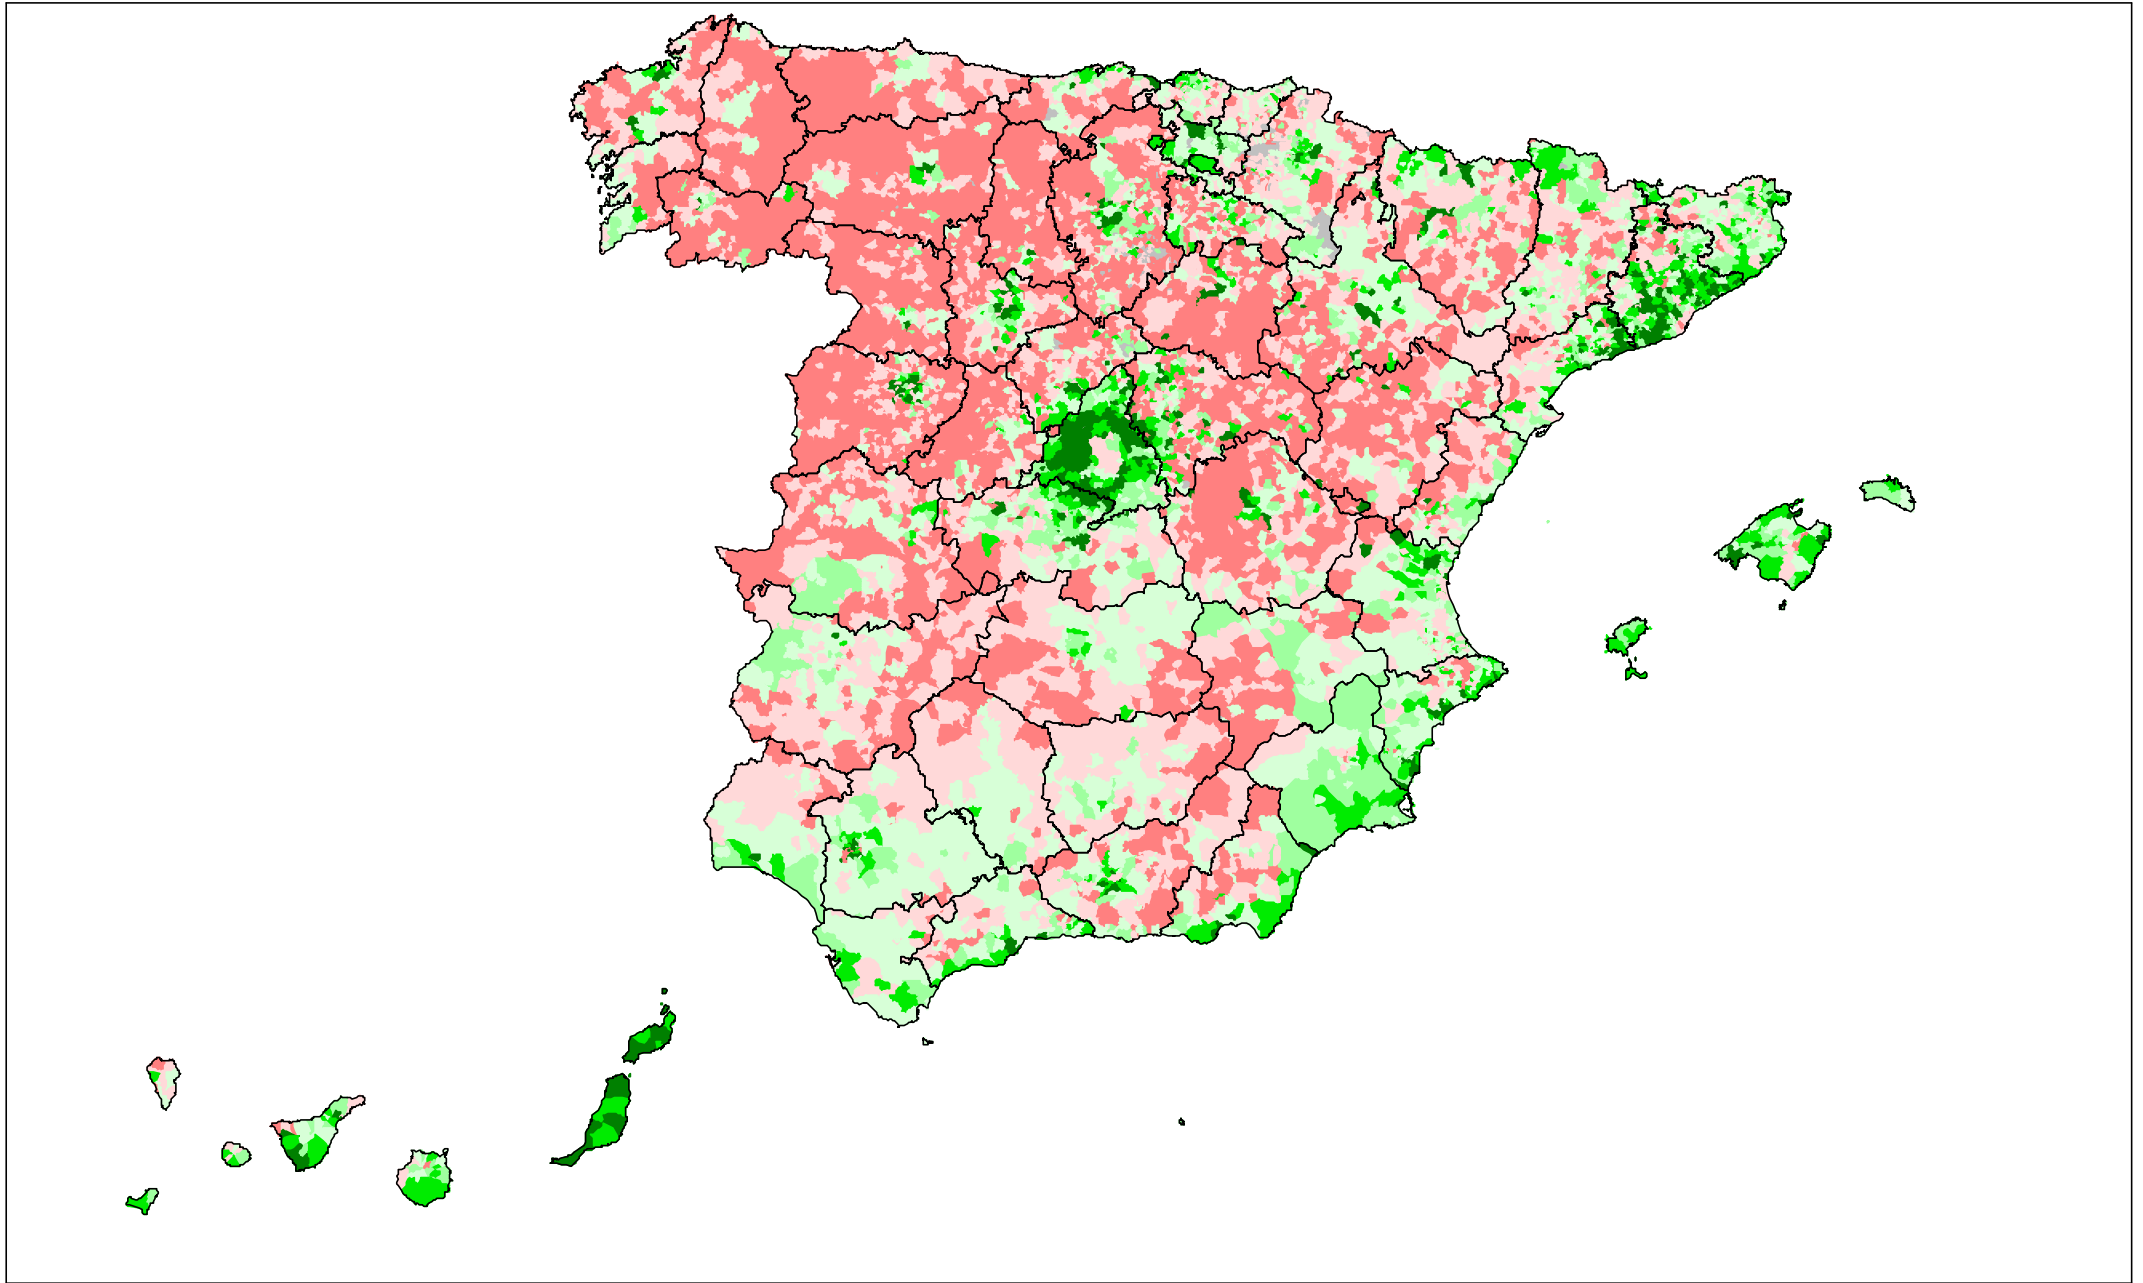

EM00

Scale 1:6200000

España - municipios