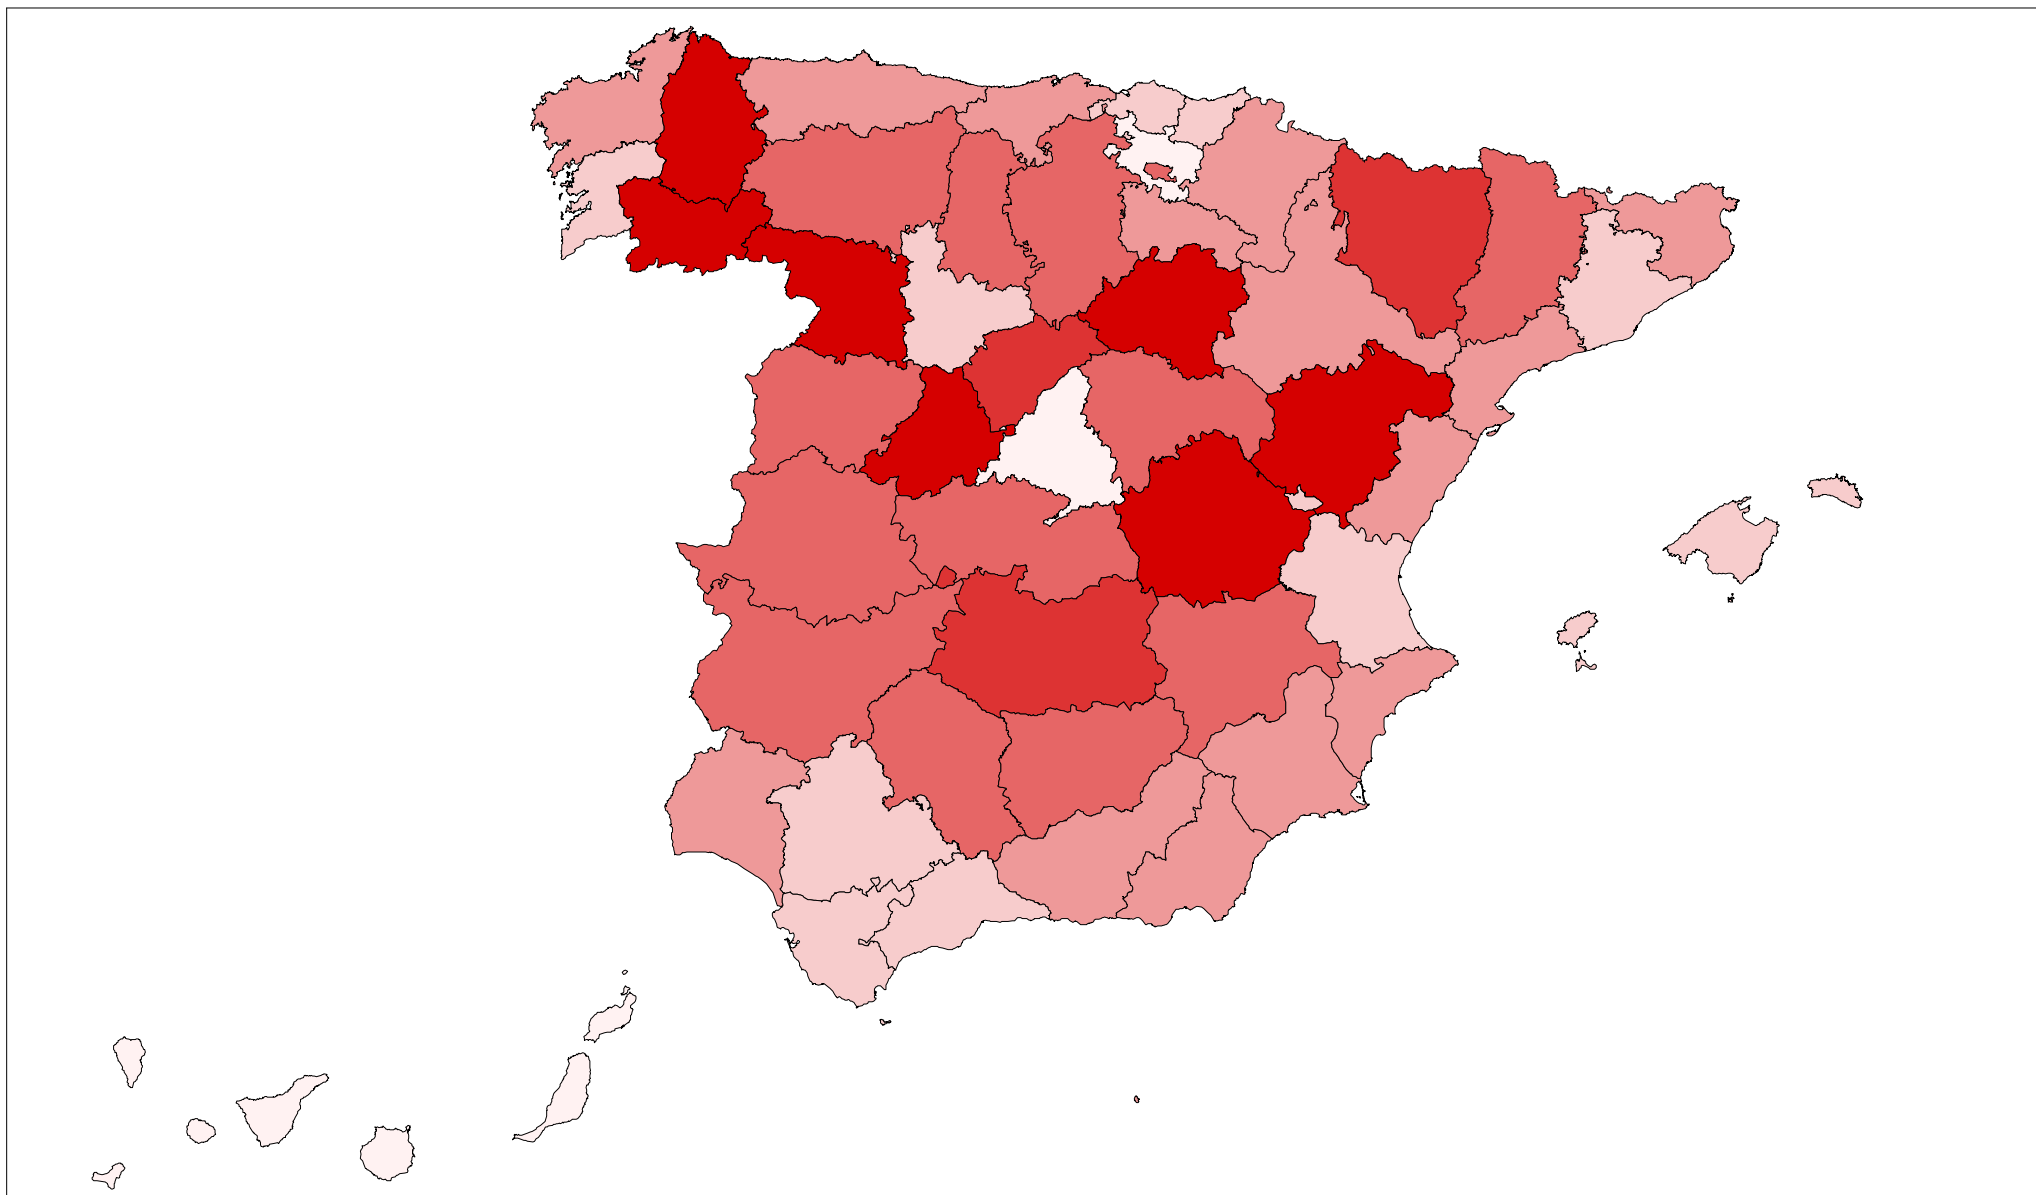

EP00

Scale 1:6000000

España - provincias