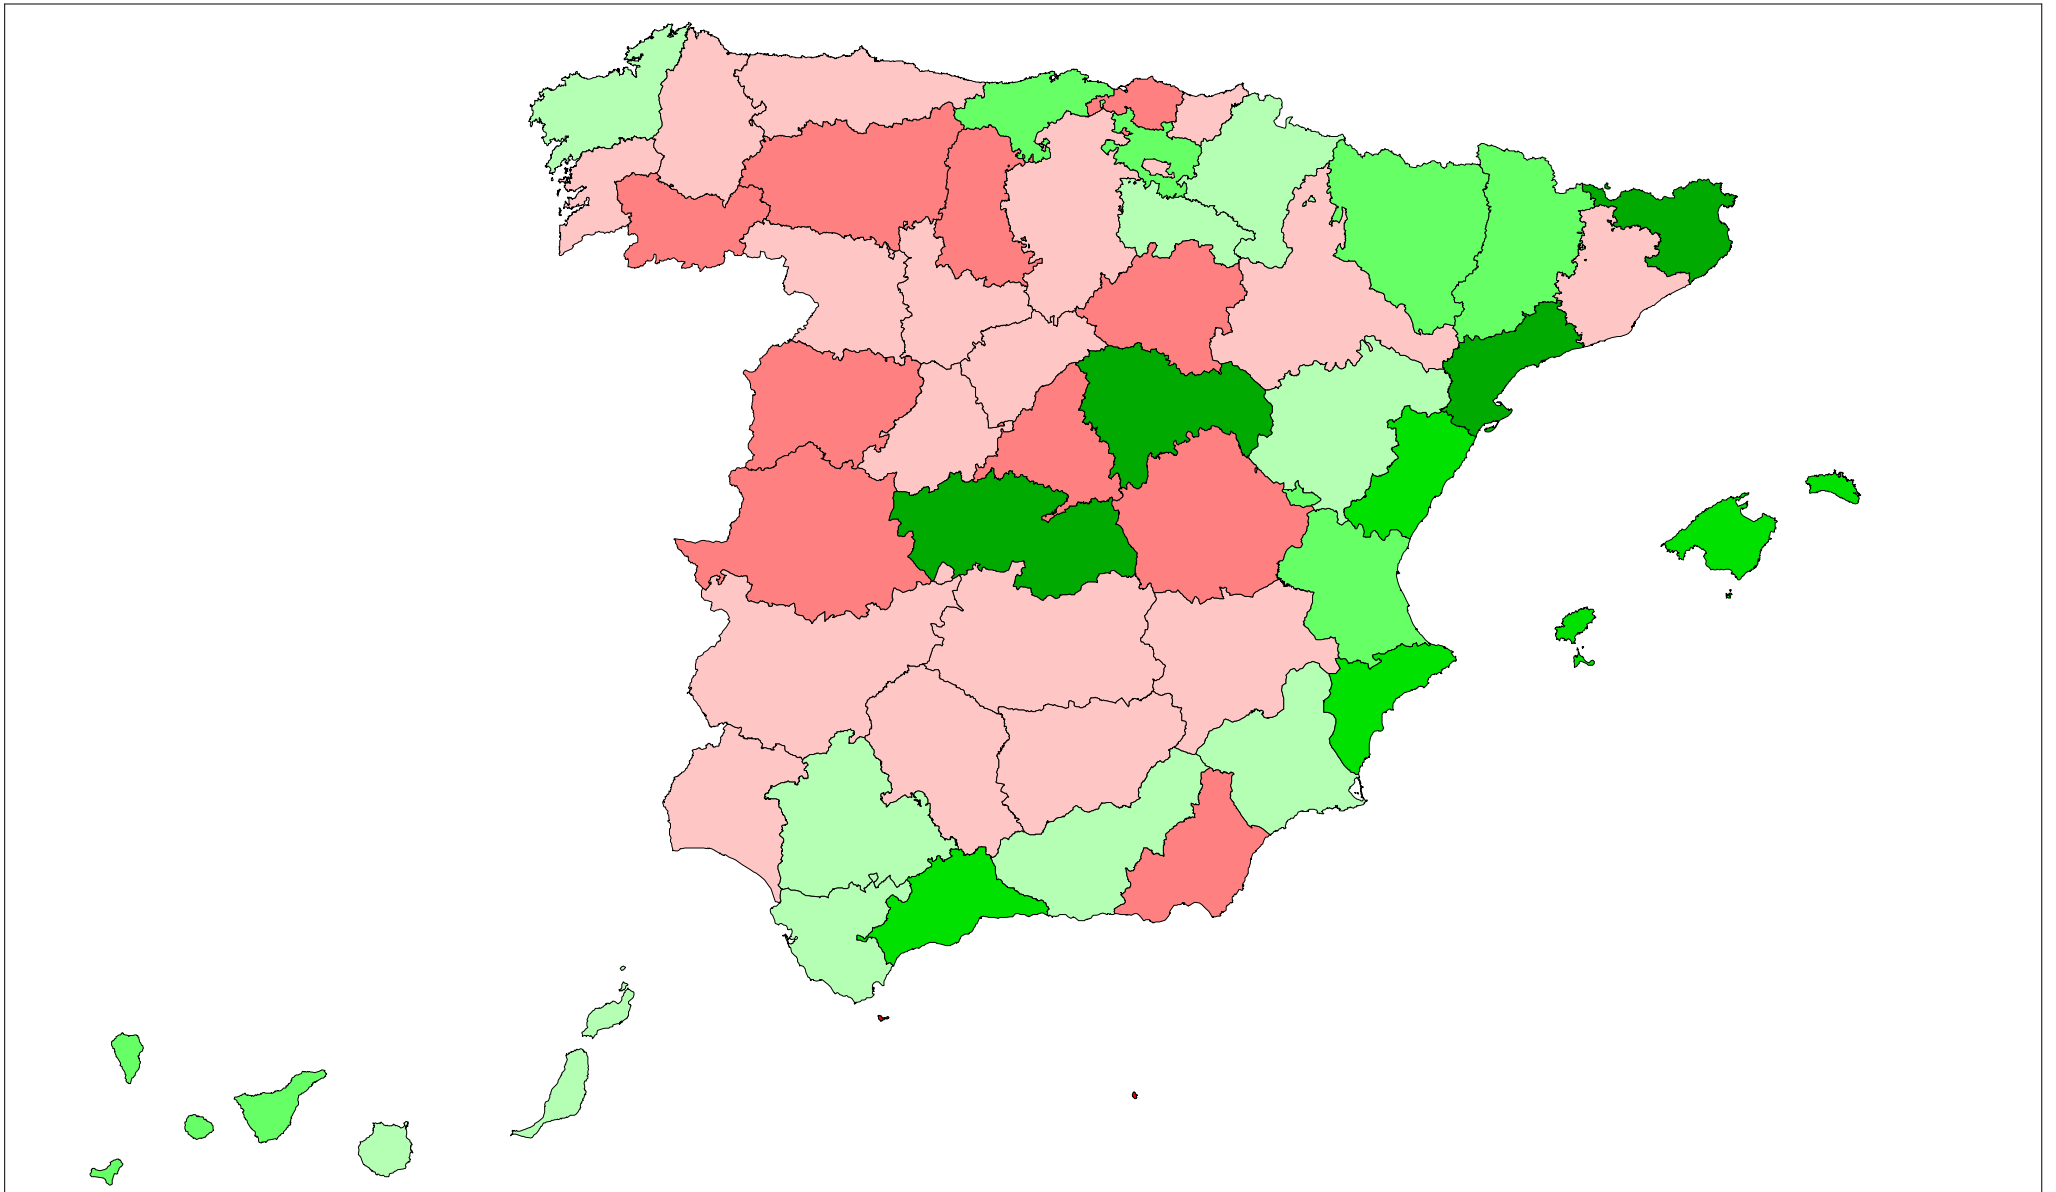

EP00

Scale 1:6000000

España - provincias